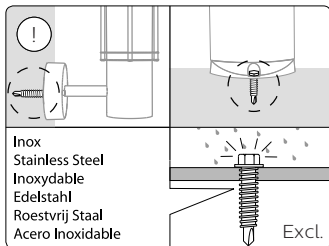

PHILIPS

Grass IR

User manual
Benutzerhandbuch
Notice d'emploi
Manual de usuario
Manual do usuário
Manuale d'uso
Gebruiksaanwijzing

Incl.

Excl.

4

Signify
I.B.R.S. / C.C.R.I. Numéro 10461
5600 VB Eindhoven,
the Netherlands
☎00800-74454775